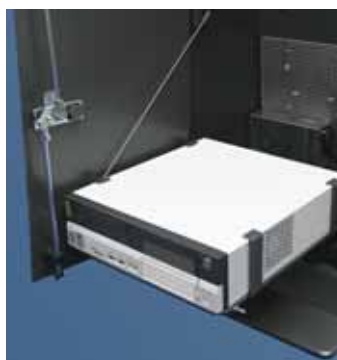

ITS Opti-Wall
Этот настенный модуль разработан для административных помещений.

ITS Alpha-Line
Своей изогнутой формой этот терминал воплощает динамику и элегантность.

ITS Out-Line Wall
Out-Line Wall разработан для уличной установки (Semi-Outdoor) и имеет соответствующую защиту.

ITS Out-Line Pro
Этот алюминиевый терминал разработан на основе корпусов для наружной установки Rittal Outdoor.

Интерактивные терминалы

Платформа для специальных решений

ITS Alpha-Line

Без декоративных труб из нержавеющей стали, но с «размахом» серии Opti. Элегантно интегрированный корпус предоставляет много пространства для Вашего индивидуального оборудования.

ITS Opti-Line L

Модель с большим техническим корпусом в рамках успешной линейки Opti-Line.

Гениально – крышка с ПК
Установить, зафиксировать, закрыть крышку – компьютер размещен удобно для обслуживания и не занимает много места.