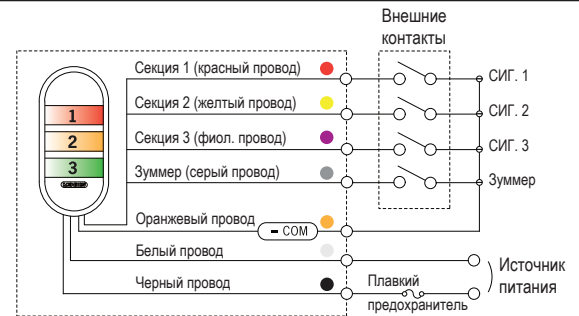

Информация для заказа

PWE C- F - 302 - RYG

① ② ③ ④ ⑤

1. Цвет корпуса

	Слоновая кость (бежевый)
C	Хромированный

2. Тип свечения

	Постоянное
F	Постоянное и мигающее
B	Постоянное свечение и зуммер
Z	Постоянное и мигающее свечение (с зуммером)

3. Количество секций

1	Секция 1
2	Секция 2
3	Секция 3

4. Источник питания

O1	12 В~
O2	24 В~
FF	90-240 В~

5. Цвета плафонов (сверху вниз)

R	Красный
Y	Желтый
G	Зеленый

Технические характеристики

Источник питания	12 В~ или 24 В~	90-240 В~	
Потребляемый ток	1 секция	28 мА	30 мА
	2 секция	63 мА	65 мА
	3 секции	103 мА	100 мА
Размер	толщина 40 мм		
Частота мигания	80 раз в минуту		
Уровень громкости	85 дБ		
Степень защиты	IP 65 (без зуммера)	IP 52 (с зуммером)	

Размеры < Размеры указаны в мм. >

Установочные отверстия

Схема подключения

24 В~ / 12 В~

Постоянное свечение (с зуммером)

* Без полярности для модулей постоянного тока.

90-240 В~

Постоянное свечение (с зуммером)

24 В~ / 12 В~ / 90-240 В~

Постоянное и мигающее свечение (с зуммером)

* Без полярности для модулей постоянного тока.