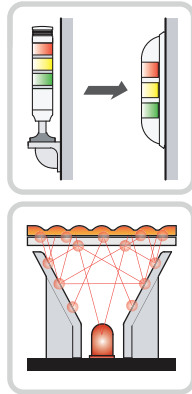

Компактные сигнальные лампы, подходящие для использования с любым оборудованием.

- Тонкий корпус, монтируемый на стену.
- Монтируется как в вертикальном, так и в горизонтальном положении.
- Одинаковый уровень яркости независимо от угла обзора.
- Постоянное и мигающее свечение.
- Защита от вибрации и влаги.
- Хромированный или желто-коричневый цвет корпуса.

Информация для заказа

PWE C- F - 302 - RYG

① ② ③ ④ ⑤

1. Цвет корпуса

	Слоновая кость (бежевый)
C	Хромированный

2. Тип свечения

	Постоянное
F	Постоянное и мигающее
B	Постоянное свечение и зуммер
Z	Постоянное и мигающее свечение (с зуммером)

3. Количество секций

1	Секция 1
2	Секция 2
3	Секция 3

4. Источник питания

O1	12 В~
O2	24 В~
FF	90-240 В~

5. Цвета плафонов (сверху вниз)

R	Красный
Y	Желтый
G	Зеленый

Технические характеристики

Источник питания	12 В~ или 24 В~	90-240 В~	
Потребляемый ток	1 секция	28 мА	30 мА
	2 секция	63 мА	65 мА
	3 секции	103 мА	100 мА
Размер	толщина 40 мм		
Частота мигания	80 раз в минуту		
Уровень громкости	85 дБ		
Степень защиты	IP 65 (без зуммера)	IP 52 (с зуммером)	

Размеры < Размеры указаны в мм. >

Установочные отверстия

Схема подключения

24 В~ / 12 В~

Постоянное свечение (с зуммером)

* Без полярности для модулей постоянного тока.

90-240 В~

Постоянное свечение (с зуммером)