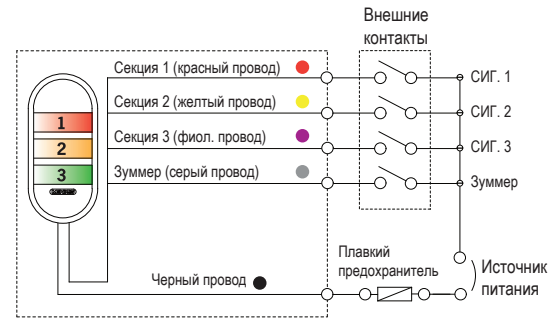

Информация для заказа

PWE C- F - 302 - RYG

① ② ③ ④ ⑤

1. Цвет корпуса

	Слоновая кость (бежевый)
C	Хромированный

2. Тип свечения

	Постоянное
F	Постоянное и мигающее
B	Постоянное свечение и зуммер
Z	Постоянное и мигающее свечение (с зуммером)

3. Количество секций

1	Секция 1
2	Секция 2
3	Секция 3

4. Источник питания

O1	12 В~
O2	24 В~
FF	90-240 В~

5. Цвета плафонов (сверху вниз)

R	Красный
Y	Желтый
G	Зеленый

Технические характеристики

Источник питания	12 В~ или 24 В~	90-240 В~	
Потребляемый ток	1 секция	28 мА	30 мА
	2 секция	63 мА	65 мА
	3 секции	103 мА	100 мА
Размер	толщина 40 мм		
Частота мигания	80 раз в минуту		
Уровень громкости	85 дБ		
Степень защиты	IP 65 (без зуммера)	IP 52 (с зуммером)	

Размеры < Размеры указаны в мм. >

Установочные отверстия

Схема подключения

24 В~ / 12 В~

Постоянное свечение (с зуммером)

* Без полярности для модулей постоянного тока.

90-240 В~

Постоянное свечение (с зуммером)

24 В~ / 12 В~ / 90-240 В~

Постоянное и мигающее свечение (с зуммером)

* Без полярности для модулей постоянного тока.