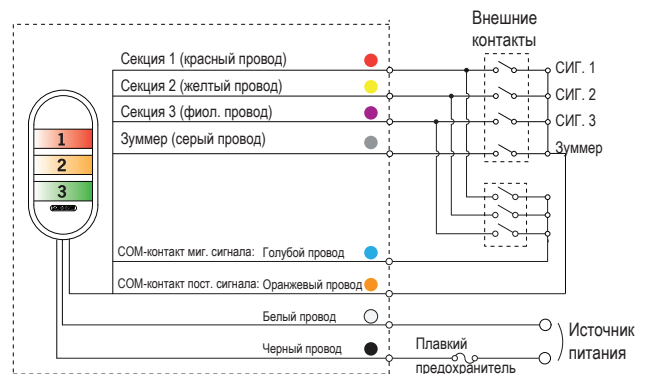

Информация для заказа

PWE C- F - 302 - RYG

① ② ③ ④ ⑤

1. Цвет корпуса

	Слоновая кость (бежевый)
C	Хромированный

2. Тип свечения

	Постоянное
F	Постоянное и мигающее
B	Постоянное свечение и зуммер
Z	Постоянное и мигающее свечение (с зуммером)

3. Количество секций

1	Секция 1
2	Секция 2
3	Секция 3

4. Источник питания

O1	12 В~
O2	24 В~
FF	90-240 В~

5. Цвета плафонов (сверху вниз)

R	Красный
Y	Желтый
G	Зеленый

Технические характеристики

Источник питания	12 В~ или 24 В~	90-240 В~	
Потребляемый ток	1 секция	28 мА	30 мА
	2 секция	63 мА	65 мА
	3 секции	103 мА	100 мА
Размер	толщина 40 мм		
Частота мигания	80 раз в минуту		
Уровень громкости	85 дБ		
Степень защиты	IP 65 (без зуммера)	IP 52 (с зуммером)	

Размеры < Размеры указаны в мм. >

Установочные отверстия

Схема подключения

24 В~ / 12 В~

Постоянное свечение (с зуммером)

* Без полярности для модулей постоянного тока.

90-240 В~

Постоянное свечение (с зуммером)

24 В~ / 12 В~ / 90-240 В~

Постоянное и мигающее свечение (с зуммером)

* Без полярности для модулей постоянного тока.