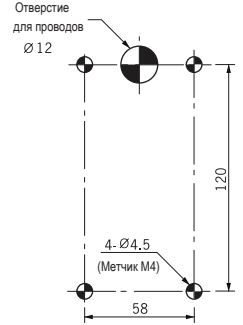

Размеры < Размеры указаны в мм. >

Установочные отверстия

Схема подключения

24 В~ / 12 В~

Постоянное свечение (с зуммером)

* Без полярности для модулей постоянного тока.

90-240 В~

Постоянное свечение (с зуммером)