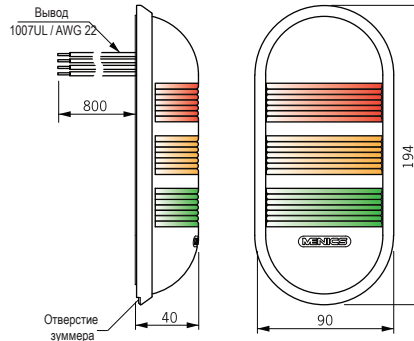

Информация для заказа

PWE C- F - 302 - RYG

① ② ③ ④ ⑤

1. Цвет корпуса

	Слоновая кость (бежевый)
C	Хромированный

2. Тип свечения

	Постоянное
F	Постоянное и мигающее
B	Постоянное свечение и зуммер
Z	Постоянное и мигающее свечение (с зуммером)

3. Количество секций

1	Секция 1
2	Секция 2
3	Секция 3

4. Источник питания

O1	12 В~
O2	24 В~
FF	90-240 В~

5. Цвета плафонов (сверху вниз)

R	Красный
Y	Желтый
G	Зеленый

Технические характеристики

Источник питания	12 В~ или 24 В~	90-240 В~	
Потребляемый ток	1 секция	28 мА	30 мА
	2 секция	63 мА	65 мА
	3 секции	103 мА	100 мА
Размер	толщина 40 мм		
Частота мигания	80 раз в минуту		
Уровень громкости	85 дБ		
Степень защиты	IP 65 (без зуммера)	IP 52 (с зуммером)	

Размеры < Размеры указаны в мм. >

Установочные отверстия

Схема подключения

24 В~ / 12 В~

Постоянное свечение (с зуммером)

* Без полярности для модулей постоянного тока.

90-240 В~

Постоянное свечение (с зуммером)