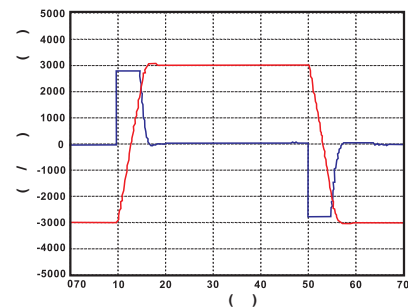

131 072 /

(17) ,

ASDA-B,

ASDA-B2

400