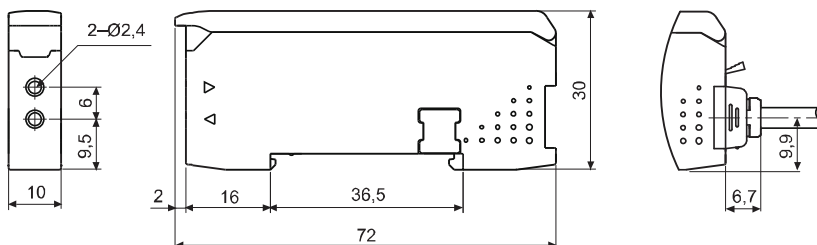

Размеры

BF5-D1

BF5R-S1

Размеры
указаны в мм

Преобразователи цифровых интерфейсов связи для оптоволоконных усилителей [серия BFC]

Технические характеристики

Модель	Транзисторный NPN-вход BFC-N	Транзисторный PNP-вход BFC-P
Внешний вид		
Напряжение питания *1	12–24 В= ±10 %	
Потребляемый ток	Не более 40 мА	
Вход переключения групп (SW1, SW2)	НИЗК.: 0–1 В; ВЫС.: 5–24 В SW1/SW2: ВВ — ожидание, ВН — ГРУППА 0, НВ — ГРУППА 1, НН — ГРУППА 2	SW1/SW2: НН — ожидание, НВ — ГРУППА 0, ВН — ГРУППА 1, ВВ — ГРУППА 2
Интерфейс связи	RS485, последовательный интерфейс, вход переключения групп	
Скорость передачи данных	1200, 2400, 4800, 9600, 19 200, 38 400 бит/с	
Индикация	<ul style="list-style-type: none"> • Параметр: красный, 4 разряда 7 сегментов. • Уставка: зеленый, 4 разряда, 7 сегментов. • Индикатор: индикатор отправки данных (красный), индикатор приема данных (зеленый) 	
Функции	<ul style="list-style-type: none"> • Контроль в реальном времени (уровень падающего света, состояния вкл./выкл.). • Поддерживает все функции оптоволоконного усилителя BF5 и настройку параметров с помощью внешнего устройства (ПК, ПЛК) 	
Условия хранения и эксплуатации	Температура окружающей среды	-10...+50 °С; хранение: -20...+60 °С
	Влажность	35–85 % относительной влажности; хранение: 35–85 % относительной влажности
Вибрация	Амплитуда 1,5 мм при частоте 10–55 Гц (в течение 1 мин) по каждой из осей X, Y, Z в течение 2 часов	
Ударная нагрузка	500 м/с ² (приблиз. 50G) по каждой из осей X, Y, Z 3 раза	
Степень защиты	IP40 (стандарт МЭК)	
Материалы	Корпус: полибутилентерефталат; крышка: поликарбонат	
Комплектующие	Кабель с разъемом (боковой): Ø4 мм, 3 жилы, 2 м (AWG 22, диаметр жилы – 0,08 мм, число проволок в жиле – 60, наружный диаметр изолятора – 1,25 мм) Боковой соединитель	
Сертификация	CE	
Масса	Приблиз. 15 г	