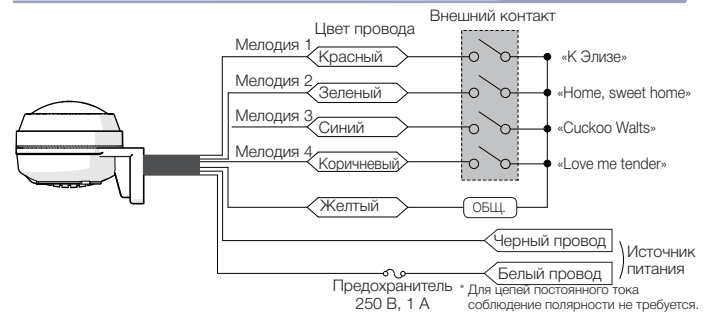

Схема подключения

12-24 В~/=, 90-240 В~

Установка мелодии и режима работы

※ При соединении с общим проводом активируется состояние «0».

Цвет провода	Красный	Зеленый	Синий	Тип мелодии	Примечания
Нормальный режим выбора	1	1	1	Без мелодии	1. Если сигнал не выбран (состояние 111 в таблице) или выбраны три сигнала одновременно (состояние 000 в таблице), мелодия не воспроизводится. 2. Приоритетность воспроизведения мелодий (1) Красный провод - «К Элизе» (2) Зеленый провод - «Home, sweet home» (3) Синий провод - «Cuckoo Walts»
Режим выбора с приоритетом	1	0	0	«К Элизе» (приоритет 1)	
	0	1	0	«Home, sweet home» (приоритет 2)	
	0	0	1	«Cuckoo Walts» (приоритет 3)	

12-24 В~/=, 90-240 В~