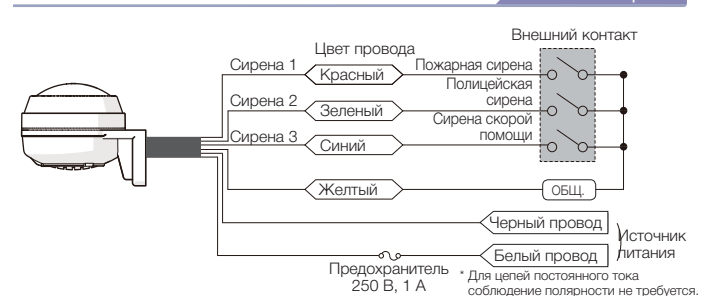

Выбор типа сирены и режима работы

※ При соединении с общим проводом активируется состояние «0».

Цвет провода	Красный	Зеленый	Синий	Тип сирены	Примечания
Нормальный режим выбора	1	1	1	Примечания	Выбор одновременно двух или трех сирен невозможен. ※ При одновременной активации нескольких сирен звучание этих сирен воспроизводится последовательно. Пожарная сирена > Полицейская сирена > Сирена скорой помощи
	1	0	1	Пожарная сирена	
	1	1	0	Сирена скорой помощи